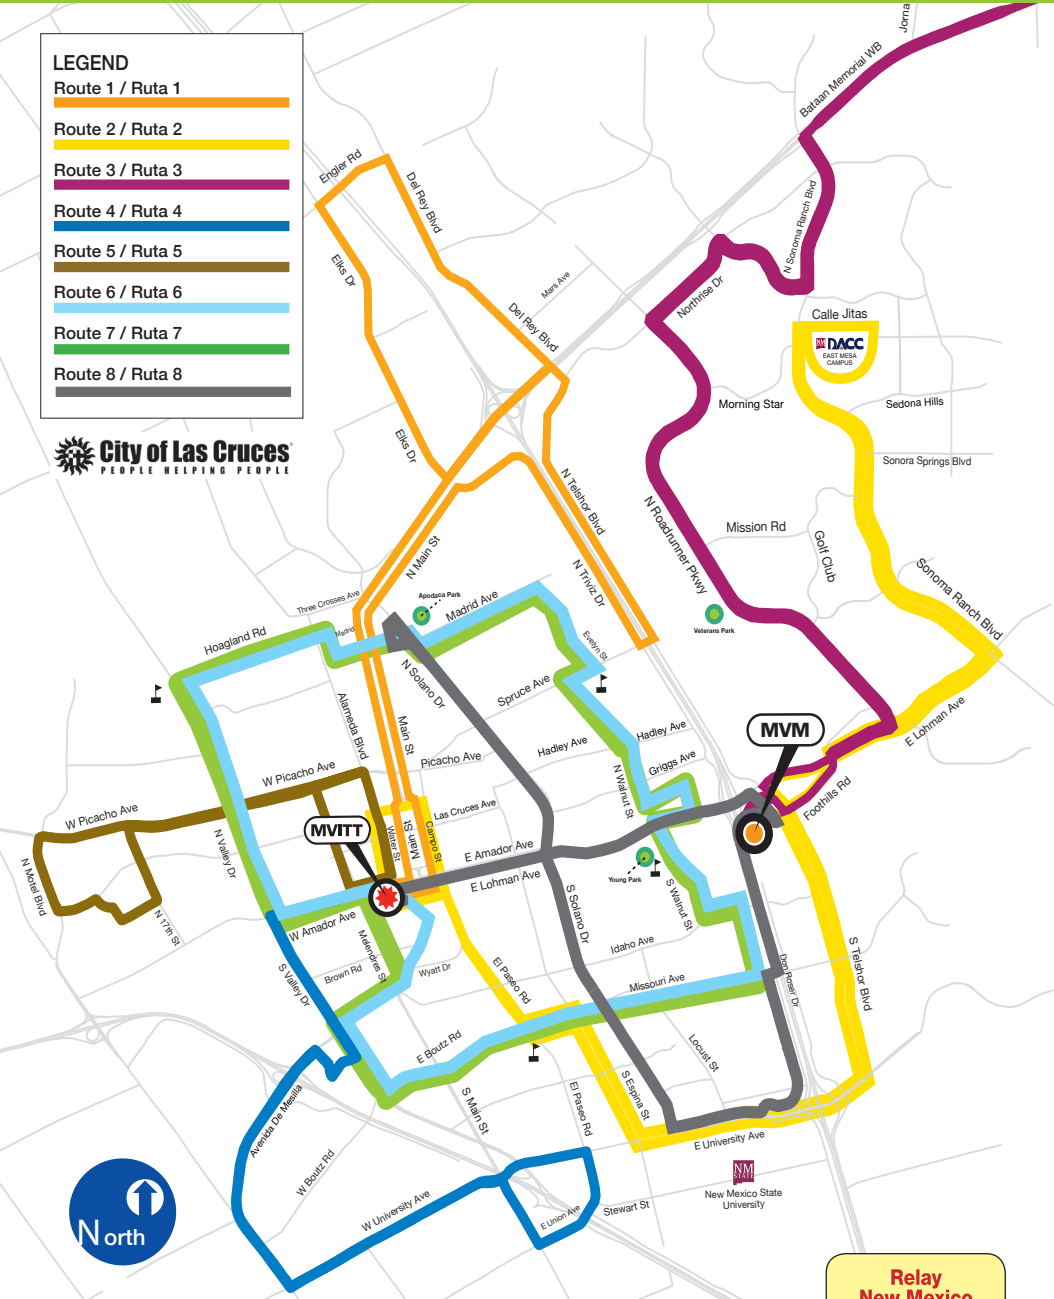

LEGEND

- Route 1 / Ruta 1
- Route 2 / Ruta 2
- Route 3 / Ruta 3
- Route 4 / Ruta 4
- Route 5 / Ruta 5
- Route 6 / Ruta 6
- Route 7 / Ruta 7
- Route 8 / Ruta 8

Additional transit services are available on the NMSU campus.
 For more details refer to the Aggie Transit routes in this schedule.
 Hay servicios adicionales de transporte, estos están disponibles dentro del campus de NMSU.
 Para recibir más información acerca de las rutas, dirjase al horario de transporte Aggie Transit.