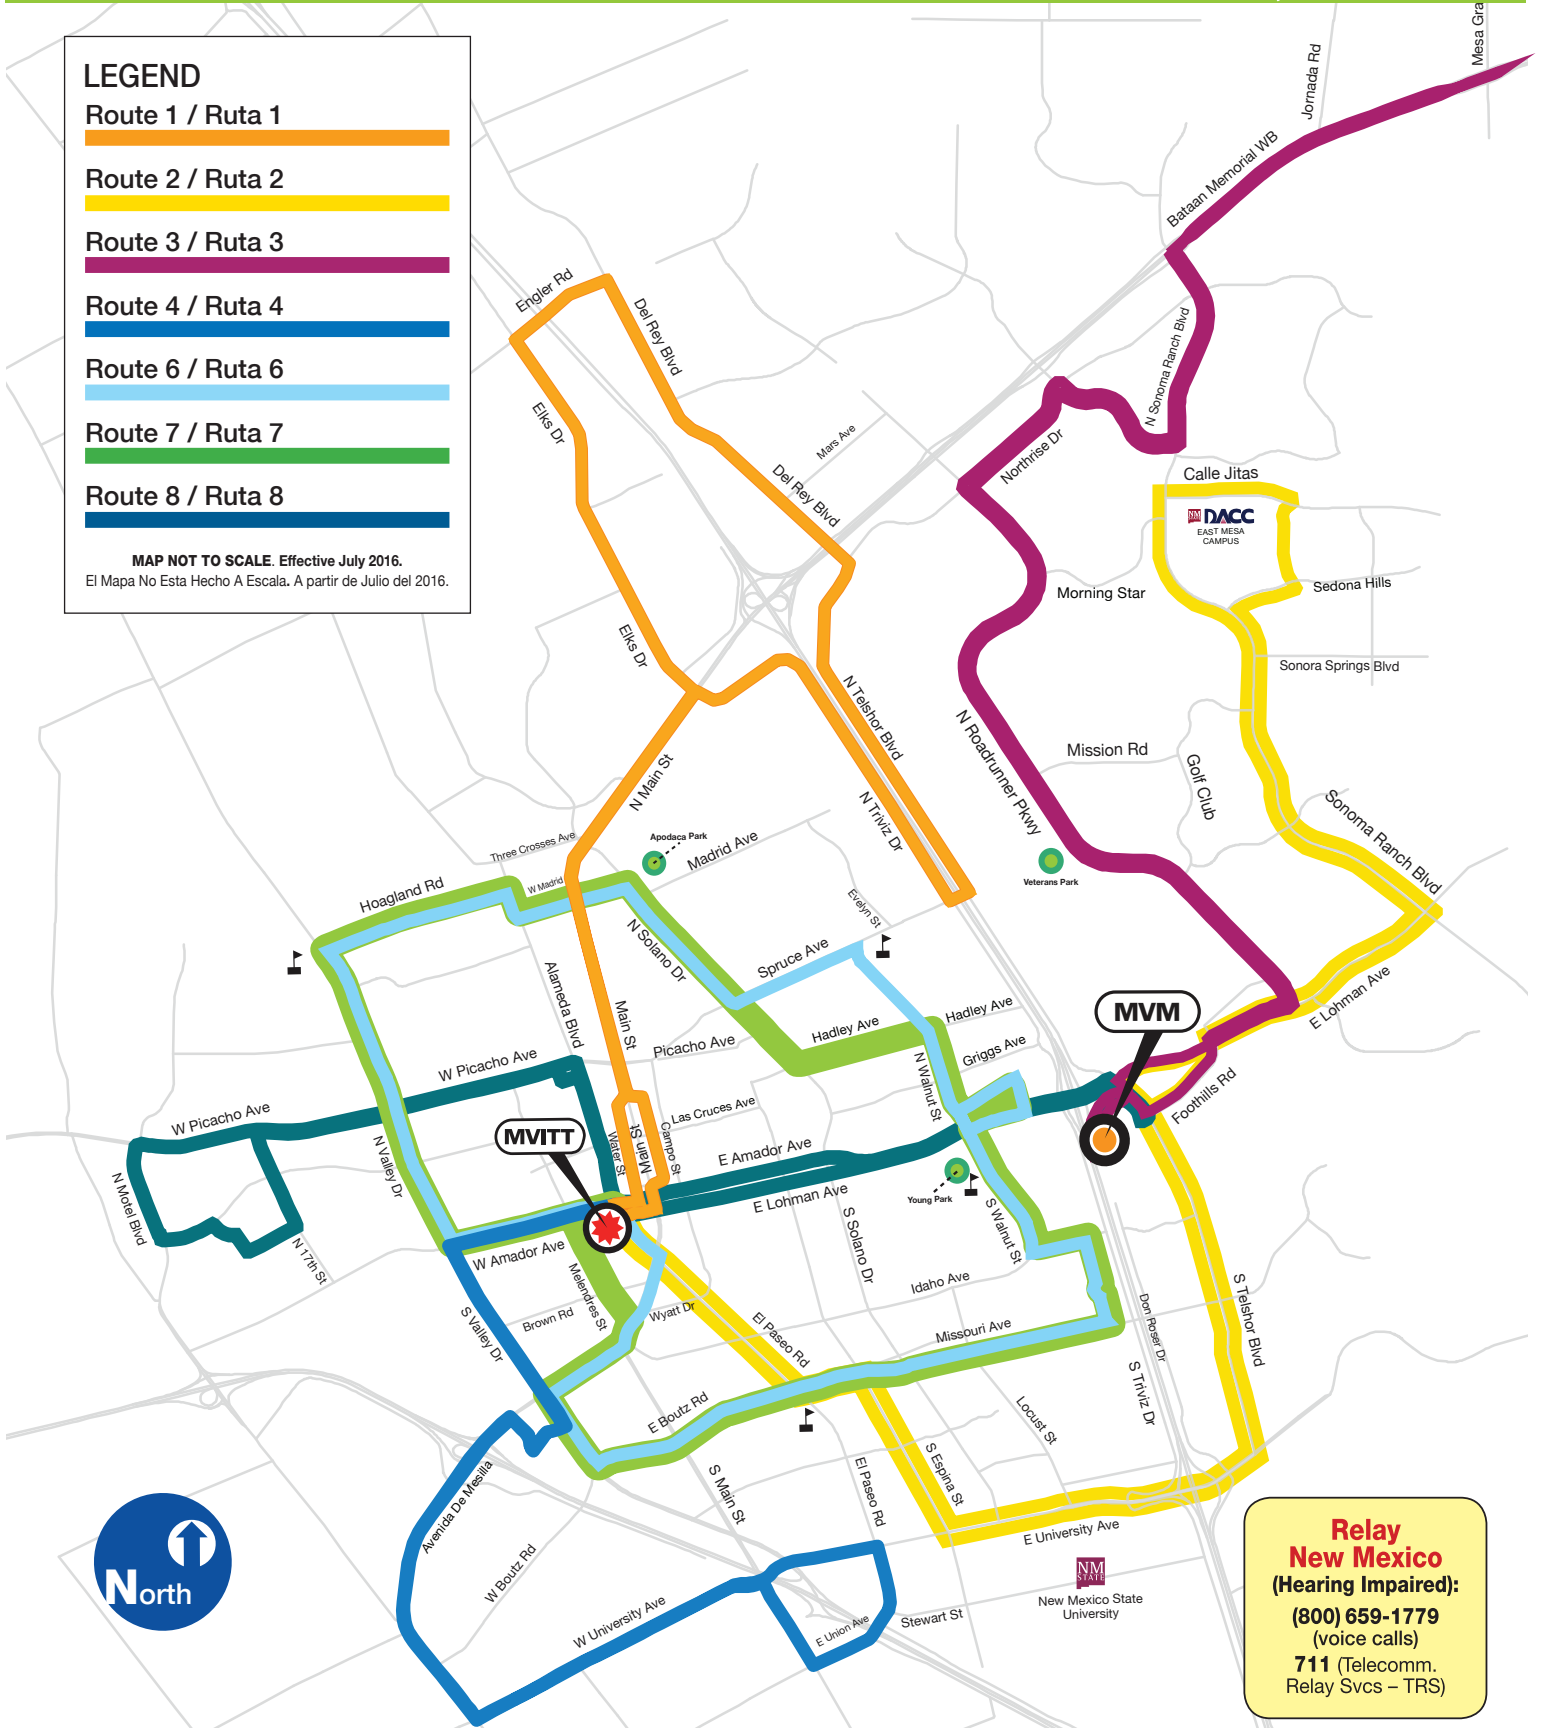

CITY WIDE MAP | Mapa de las Rutas de la Ciudad

YOUR TRANSPORTATION CONNECTION | Su Conexión de Transporte

LEGEND

Route 1 / Ruta 1

Route 2 / Ruta 2

Route 3 / Ruta 3

Route 4 / Ruta 4

Route 6 / Ruta 6

Route 7 / Ruta 7

Route 8 / Ruta 8

MAP NOT TO SCALE. Effective July 2016.

El Mapa No Esta Hecho A Escala. A partir de Julio del 2016.

Relay New Mexico
(Hearing Impaired):
(800) 659-1779
 (voice calls)
711 (Telecomm.
 Relay Svcs – TRS)

Additional transit services are available on the NMSU campus. For more details refer to the Aggie Transit routes in this schedule.
 Hay servicios adicionales de transporte, estos están disponibles dentro del campus de NMSU. Para recibir más información acerca de las rutas, diríjase al horario de transporte Aggie Transit.